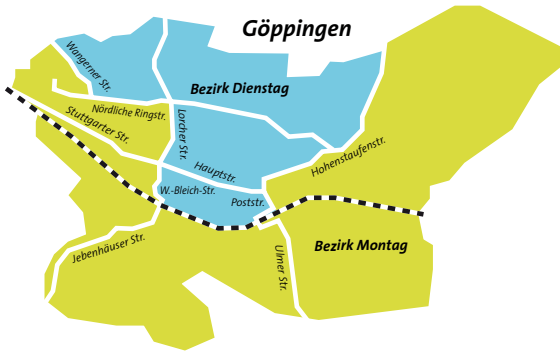

Gebietseinteilungen PapierTonne

DU:

willkommen in der Umwelt

Göppingen

mit Bezirk Montag: Hohenstaufenstraße
Lorcher Straße (ab Kreuzung Nördliche Ringstraße Richtung Jebenhäusen)
Nördliche Ringstraße (ab Kreuzung Lorcher Straße Richtung Faurndau)
Poststraße (zwischen Ulmer Straße und Hohenstaufenstraße)
Wangener Straße, Willi-Bleicher-Straße
Georg-Boehringer-Weg und Karl-Kübler-Straße werden
mit Göppingen-Faurndau angefahren

Geislingen

Bezirk Montag: Stuttgarter Str.
bis Kreuzung Bahnhofstr./Eberhardstr. (Nel Mezzo)
und Kreuzung Wiesensteiger Str./ Karlstr. / Türkheimer Str.

Scherben bringen Glück Unser Angebot für Ihren Polterabend